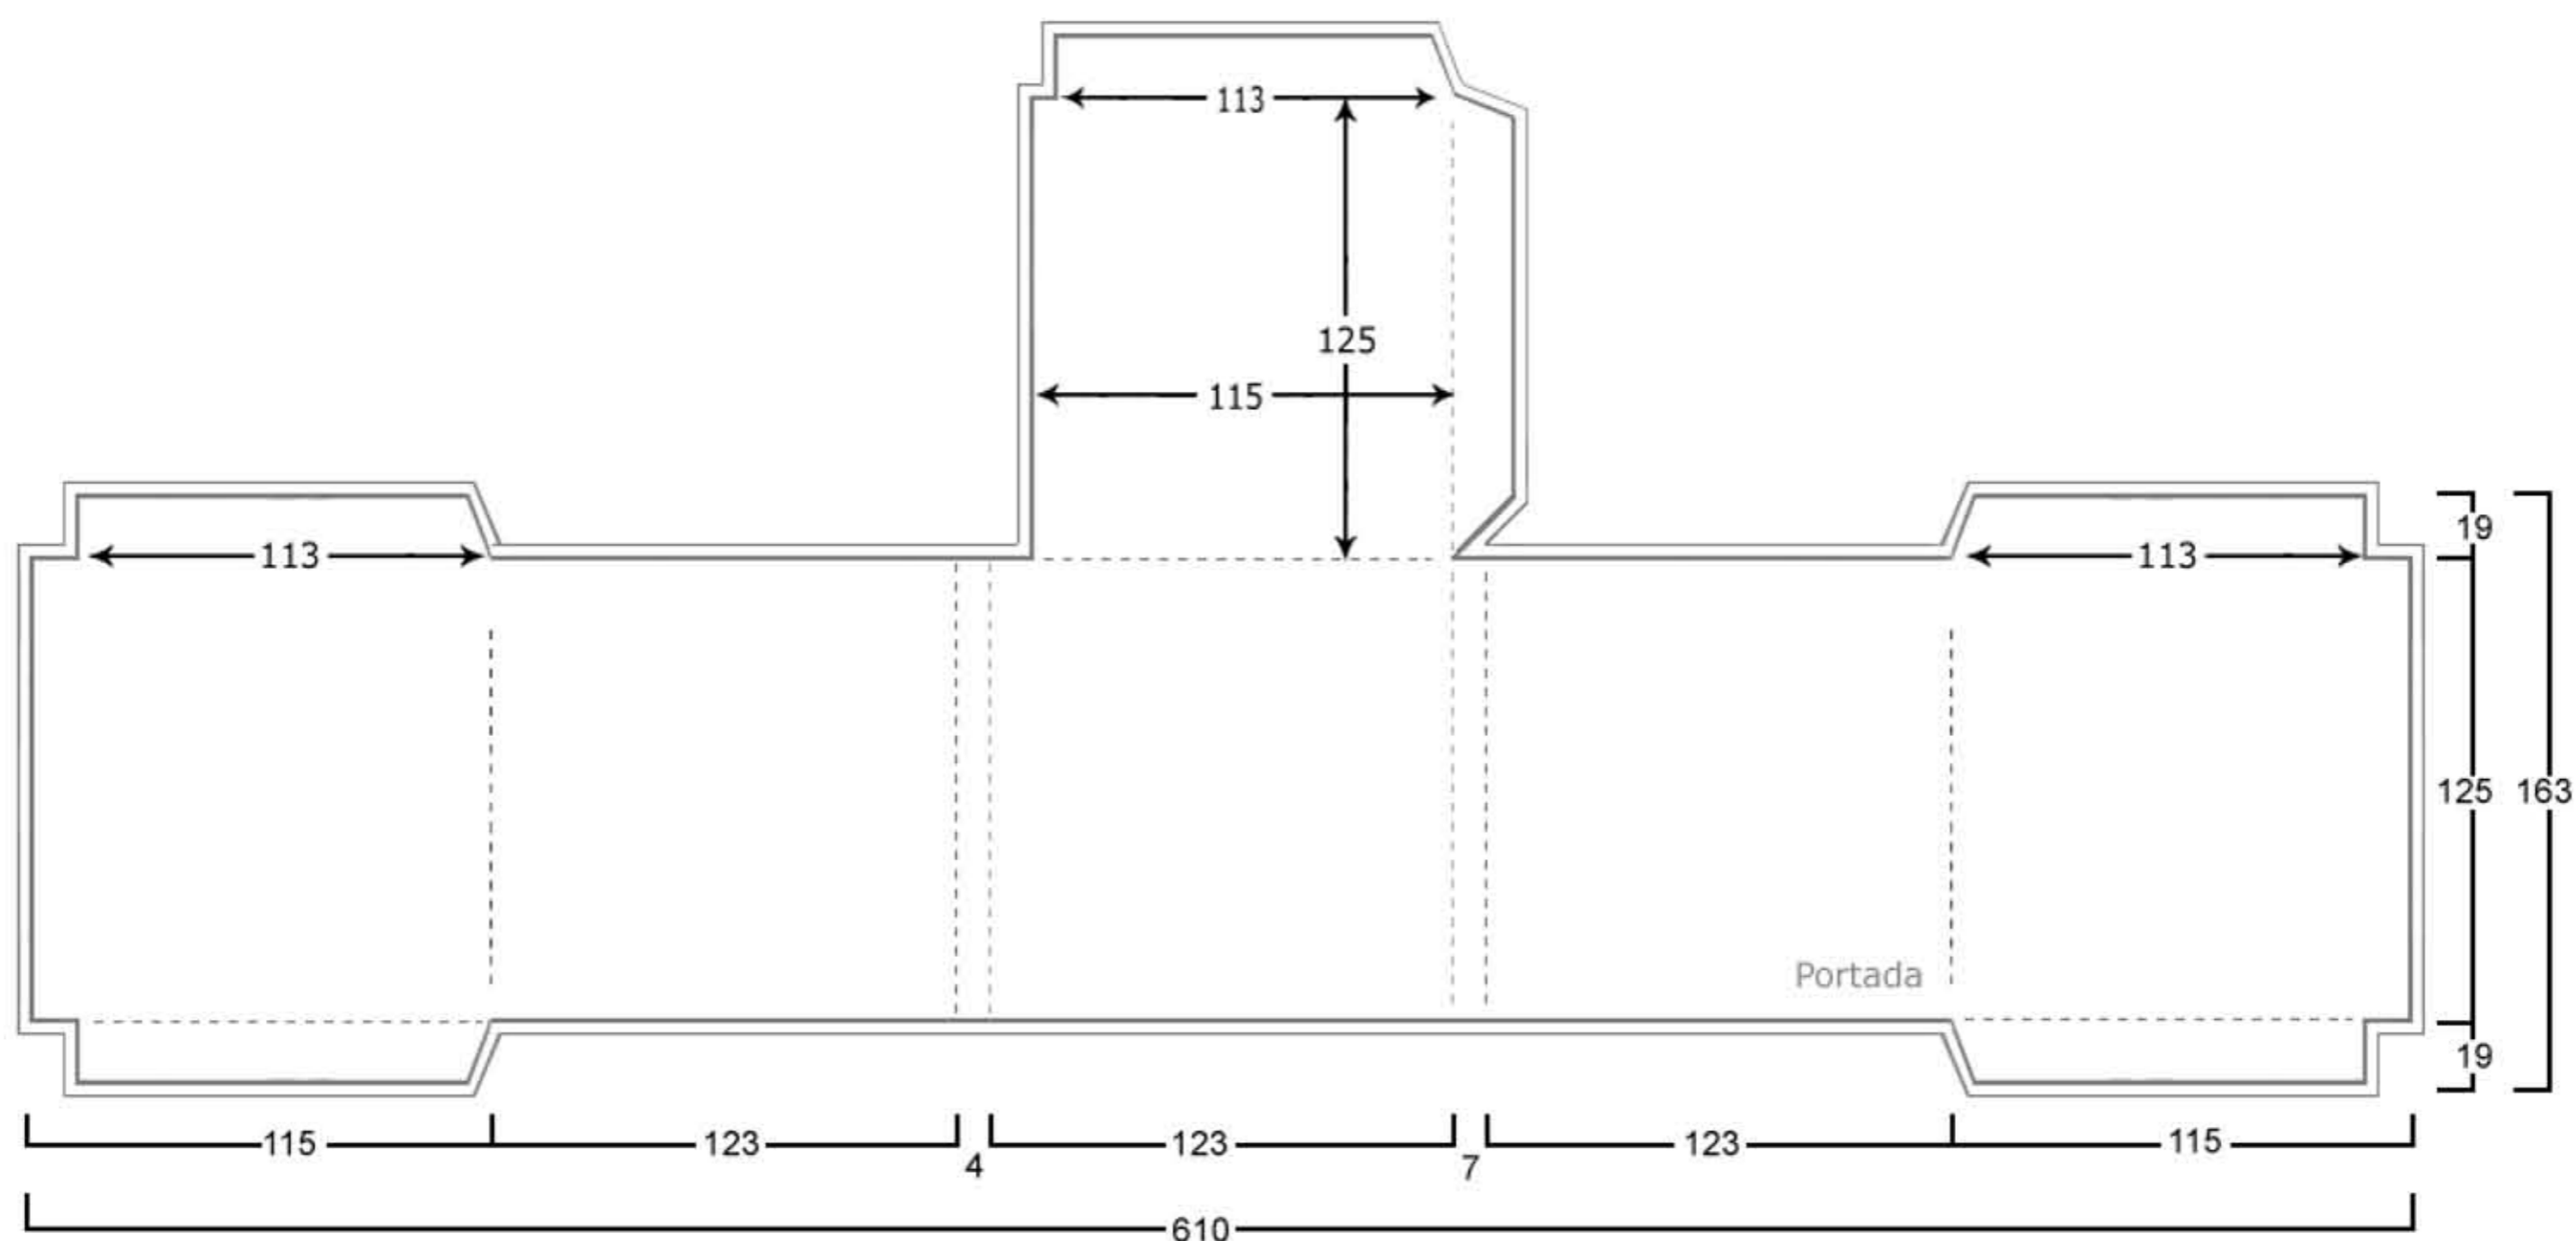

Estuche de Cartón

Ref: C-3C 3D

(3 cuerpos, 3 discos).