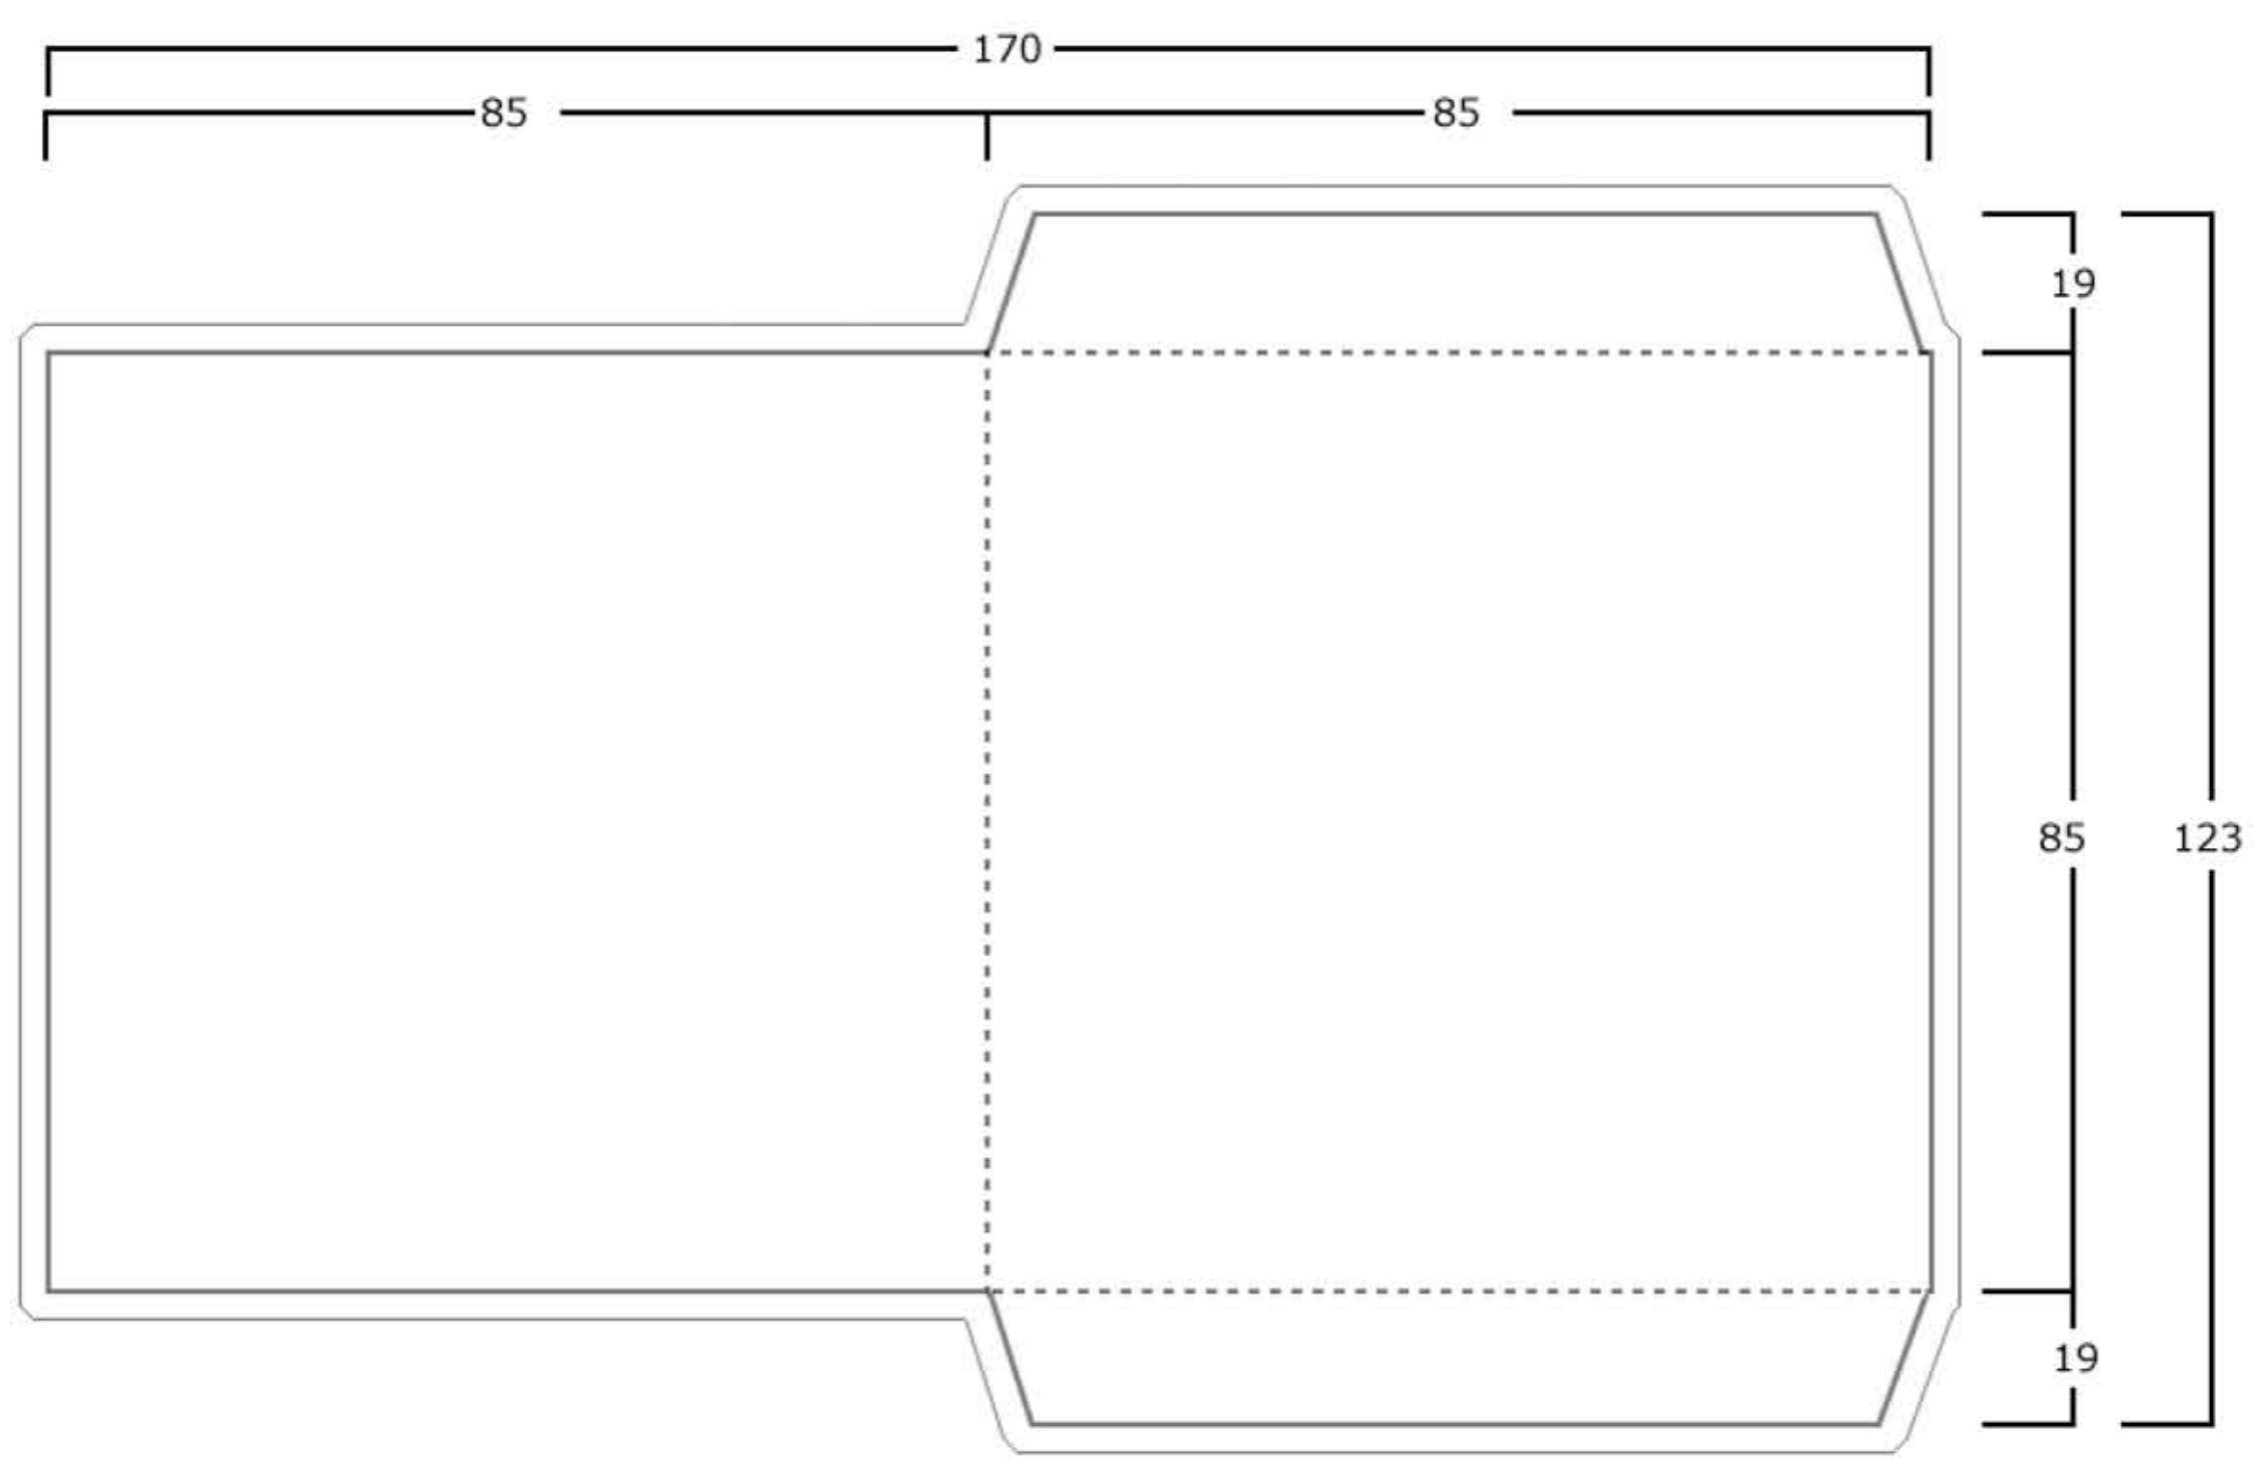

Funda de Cartón

Ref: C-1C 1D 8cm

(1 cuerpo, 1 disco).