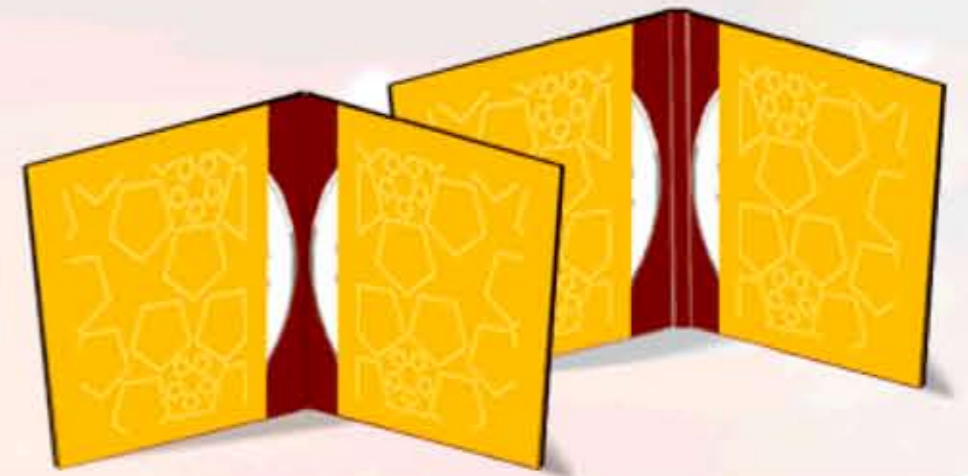

Ref: C-2C 1D

Ref: C-2C 1D-LMS
(Con lomo y media solapa)

Cartón dorso blanco de 275 gr.

Barniz brillo.

--- Línea de doblado.

┌ Línea de medida en milímetros.

└ Línea de corte (ancha) más línea de sangrado (delgada).

■ Cuatricromía a una cara (4/0) en zona blanca, en zona coloreada verde a dos caras (4/4)

Estuche de Cartón

Ref: C-2C 1D-R

(2 cuerpos, 1 disco con Roseta).

Cartón dorso blanco de 275 gr.

Barniz brillo.

--- Línea de doblado.

┌ Línea de medida en milímetros.

└ Línea de corte (ancha) más línea de sangrado (delgada).

■ Cuatricromía a una cara (4/0) en zona blanca, en zona coloreada verde a dos caras (4/4)

Estuche de Cartón

Ref: C-2C 2D / C-2C 2D-L