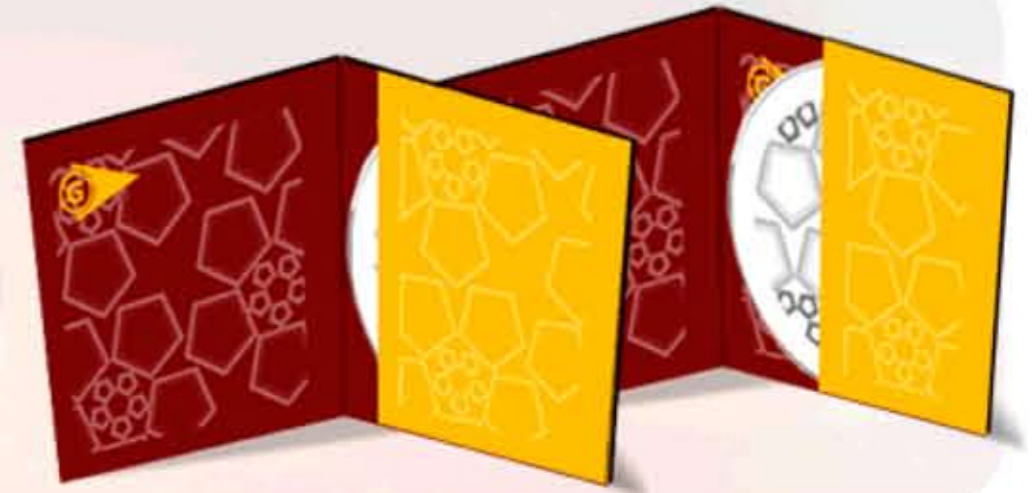

Estuche de Cartón

Ref: C-2C 1D / C-2C 1D-LMS (2 cuerpos, 1 disco).

Cartón dorso blanco de 275 gr.

Barniz brillo.

--- Línea de doblado.

┌ Línea de medida en milímetros.

└ Línea de corte (ancha) más línea de sangrado (delgada).

■ Cuatricromía a una cara (4/0) en zona blanca, en zona coloreada verde a dos caras (4/4)