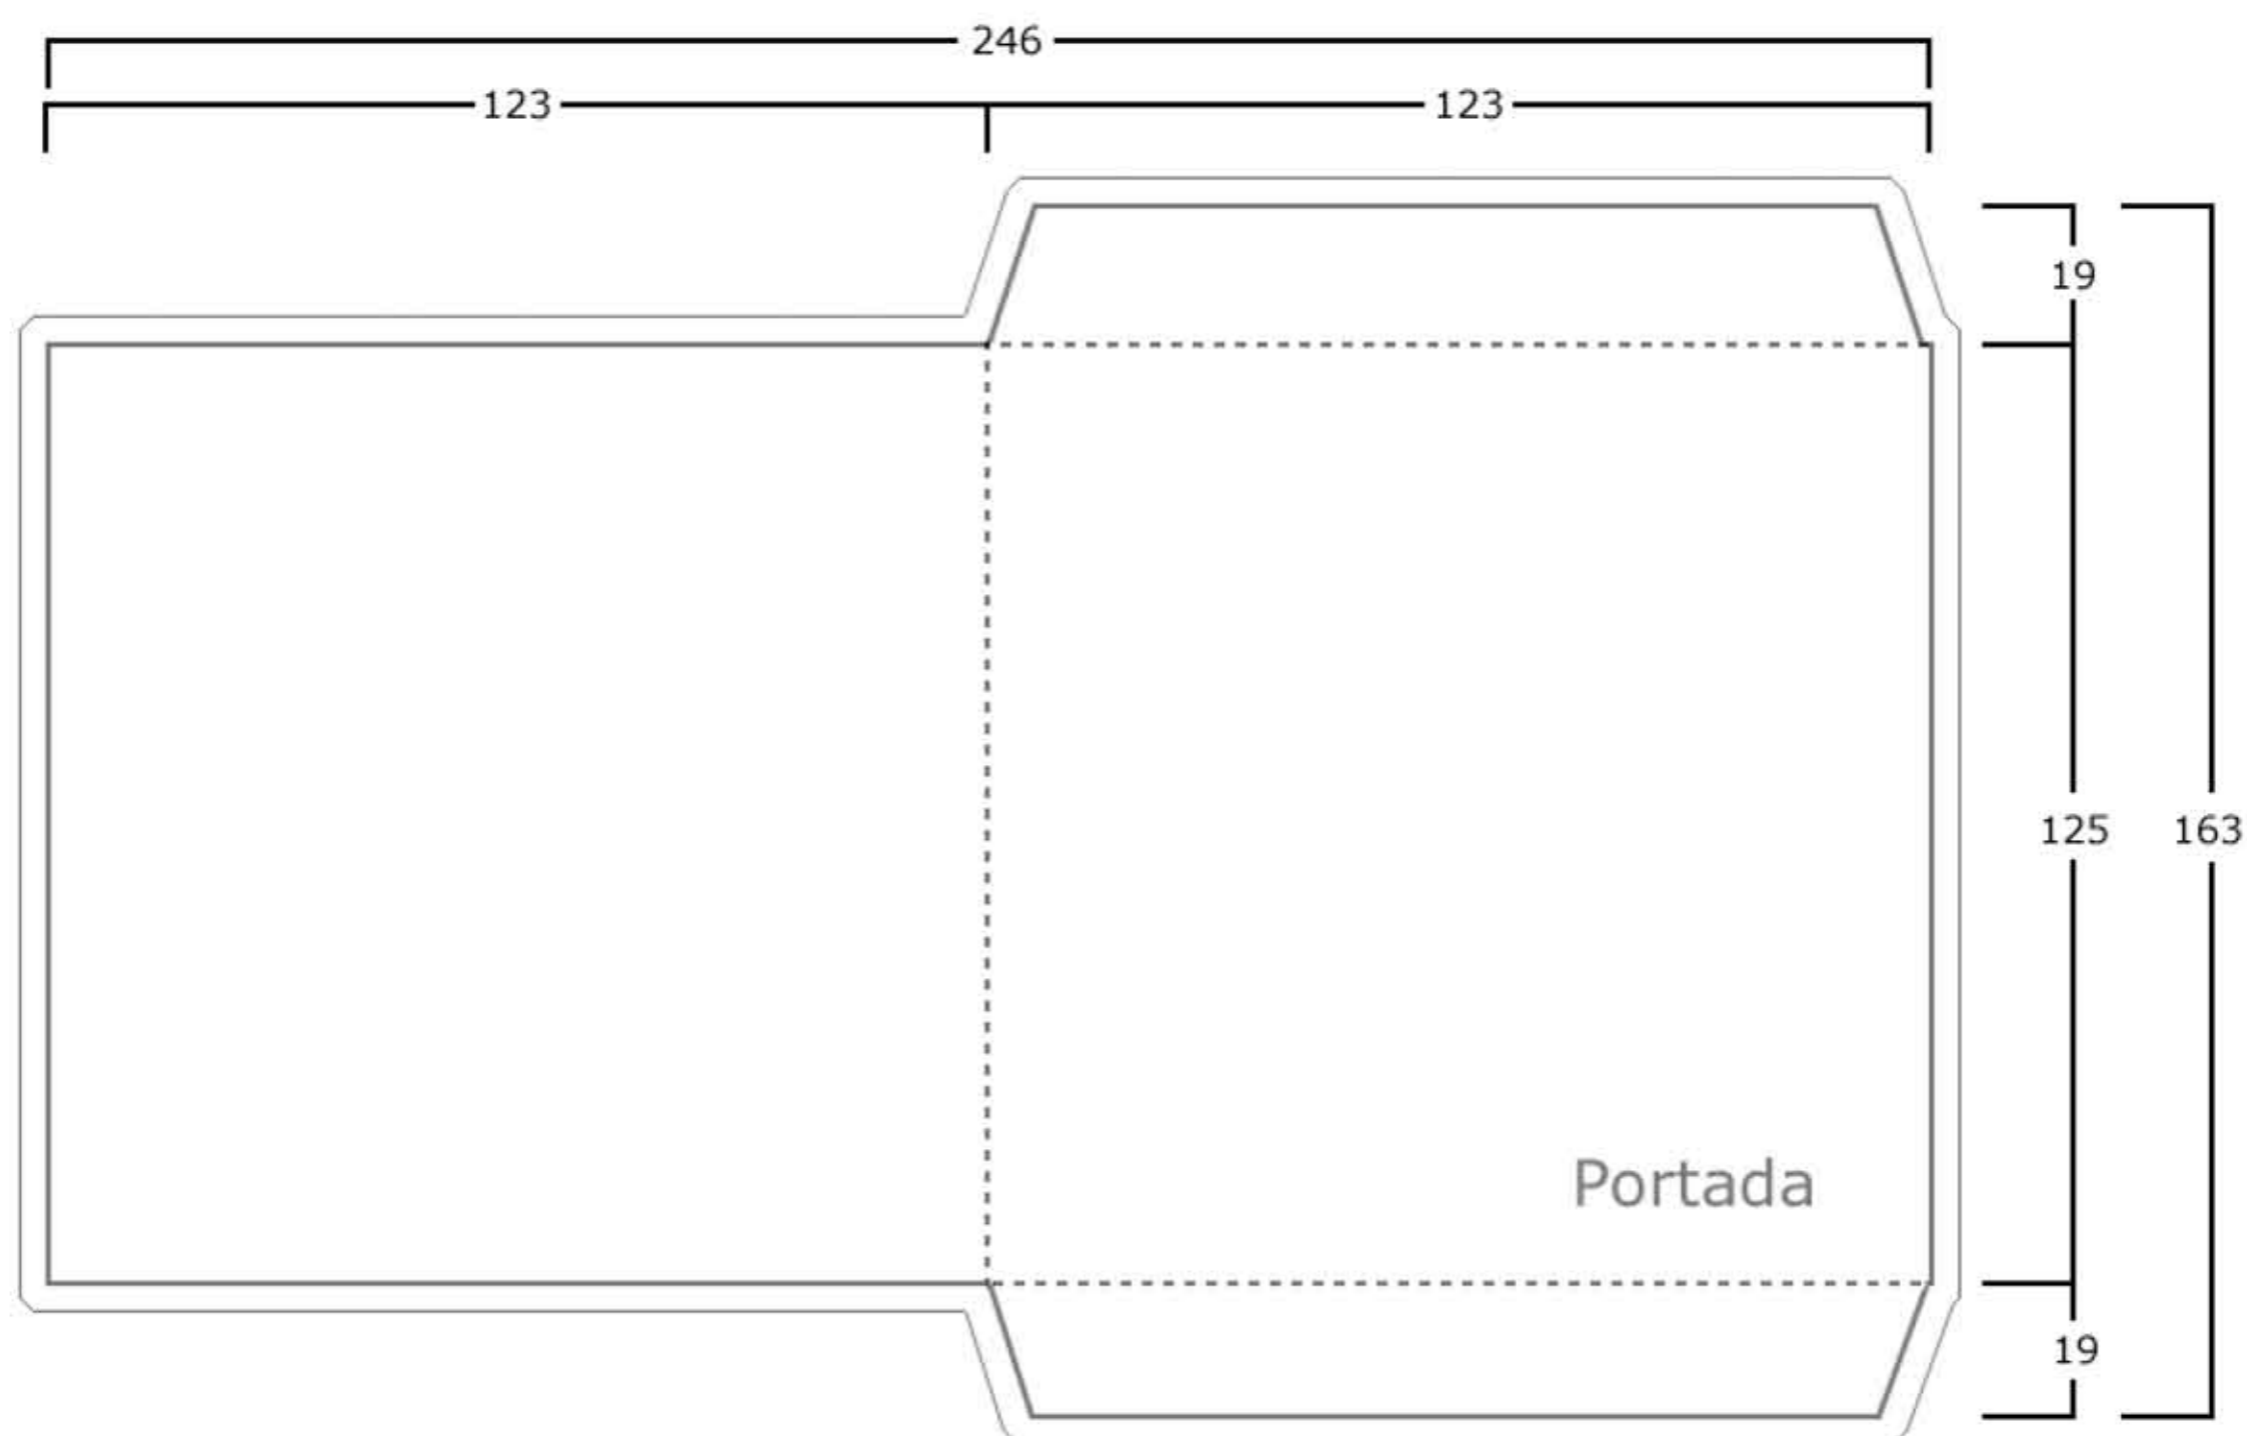

Estuche de Cartón

Ref: C-1C 1D

(1 cuerpo, 1 disco).