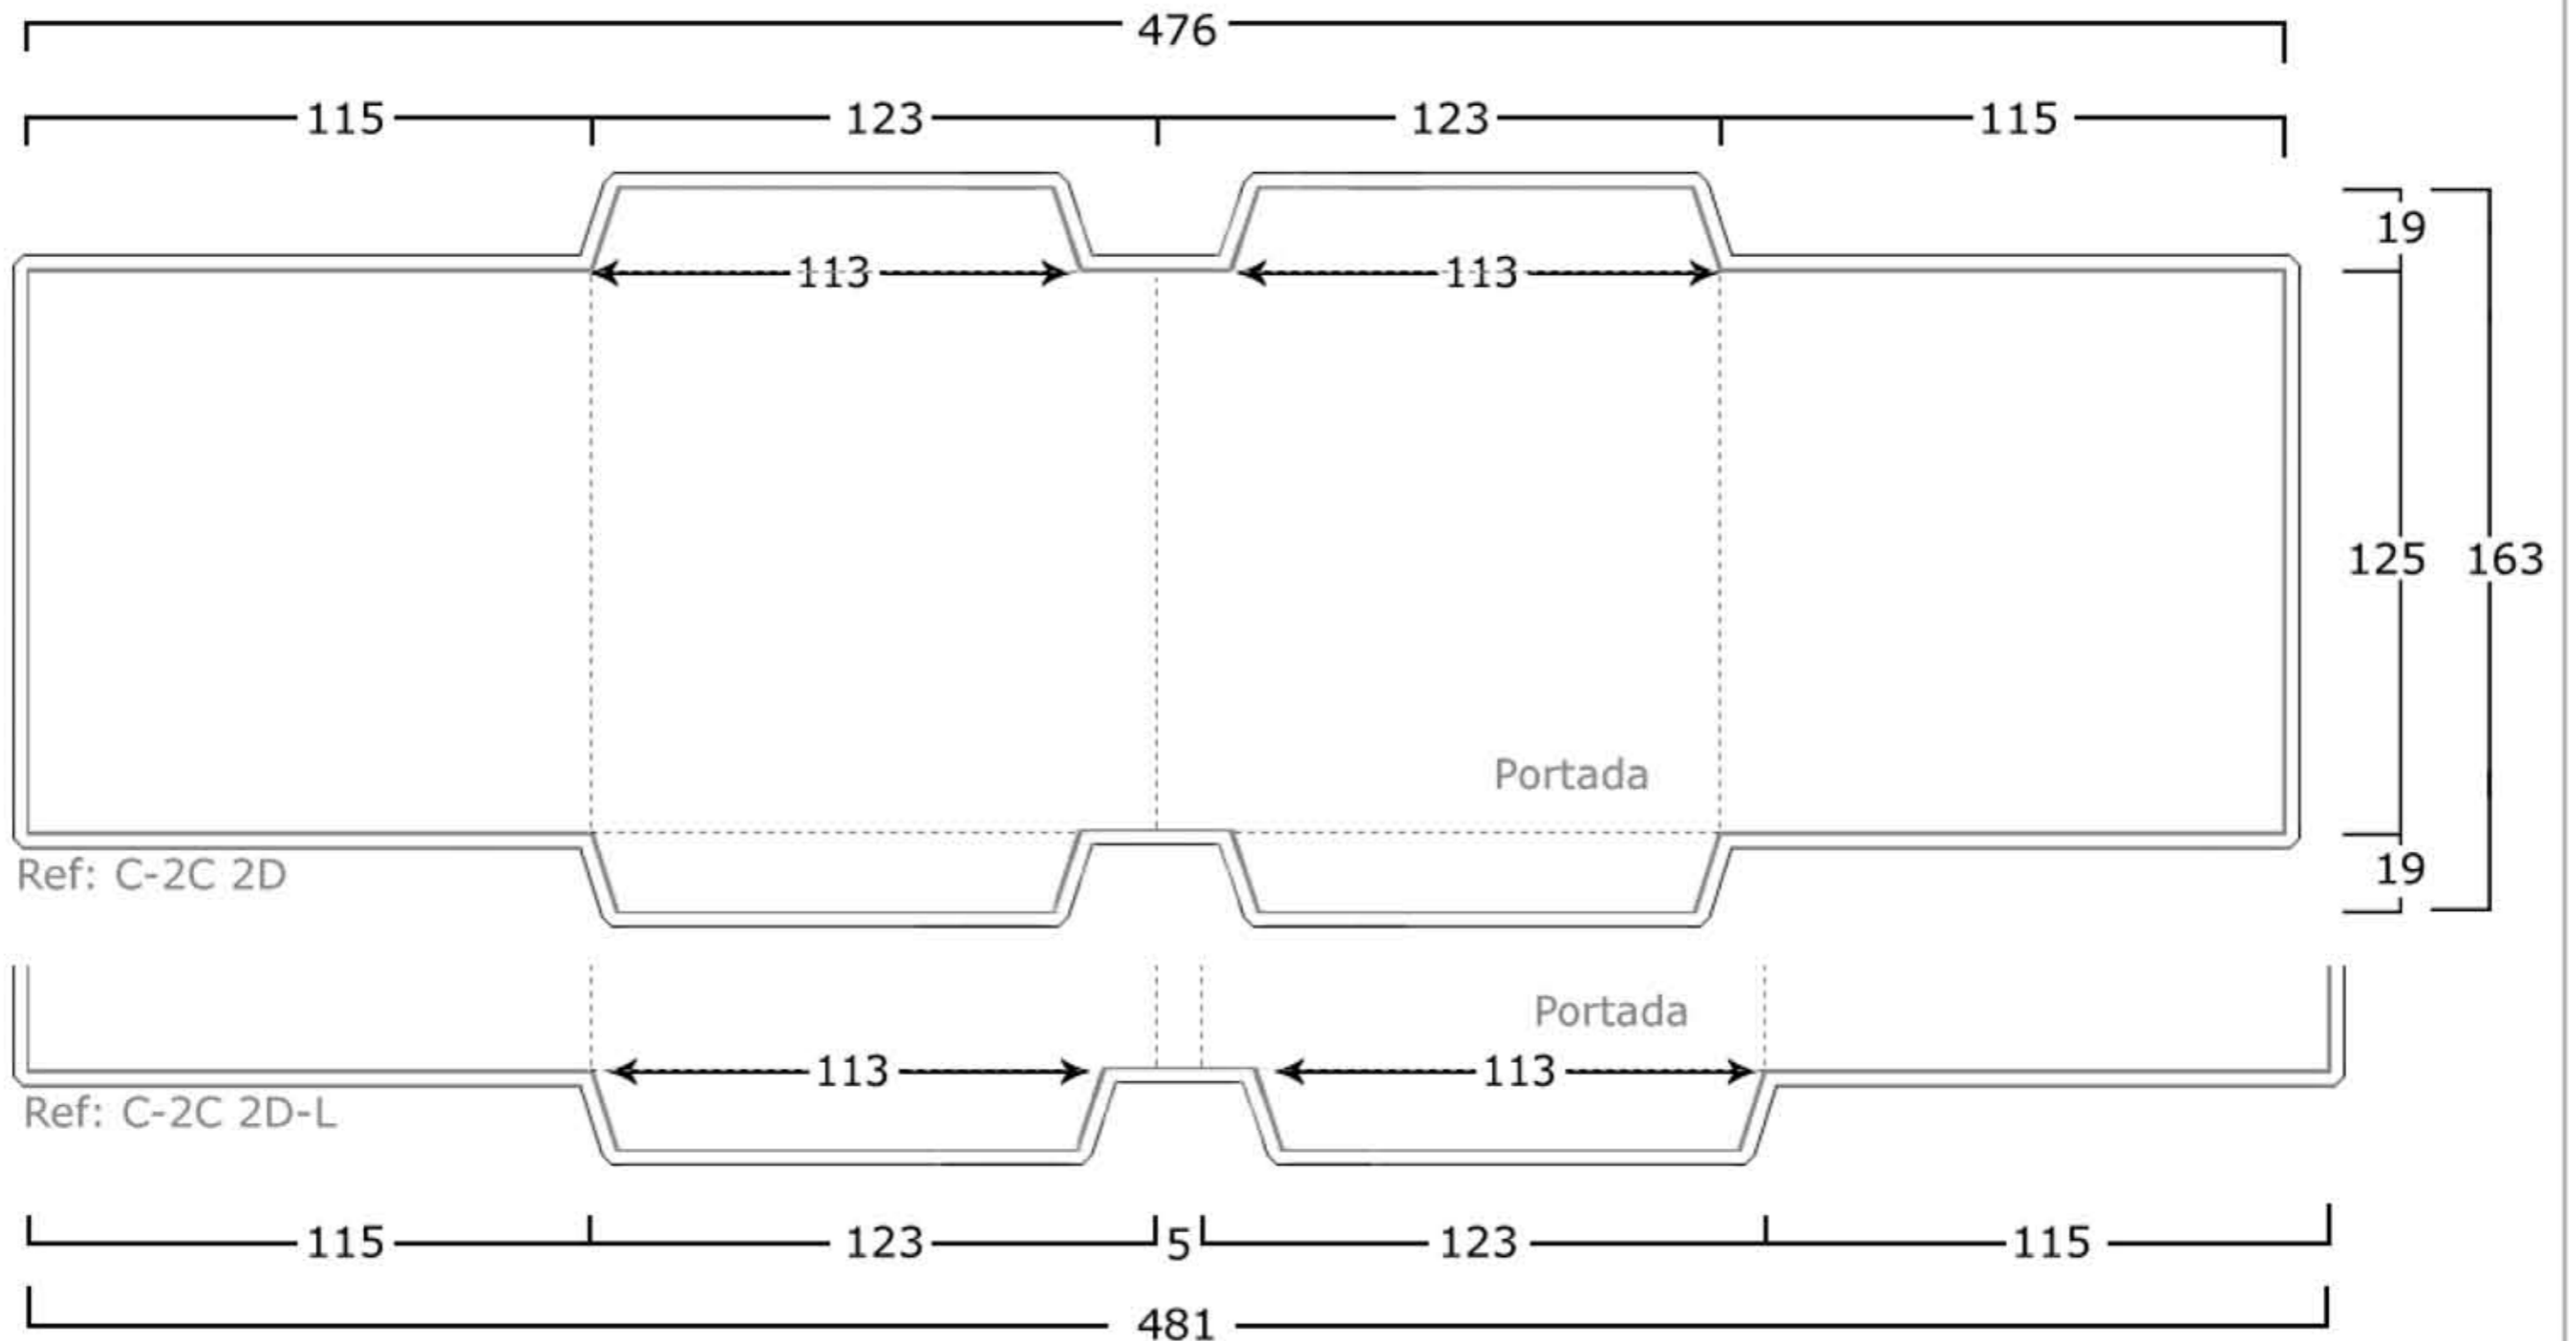

Estuche de Cartón

Ref: C-2C 2D / C-2C 2D-L

(2 cuerpos, 2 discos).

Cartón dorso blanco de 275 gr.

Barniz brillo.

--- Línea de doblado.

┌ Línea de medida en milímetros.

└ Línea de corte (ancha) más línea de sangrado (delgada).

■ Cuatricromía a una cara (4/0) en zona blanca, en zona coloreada verde a dos caras (4/4)