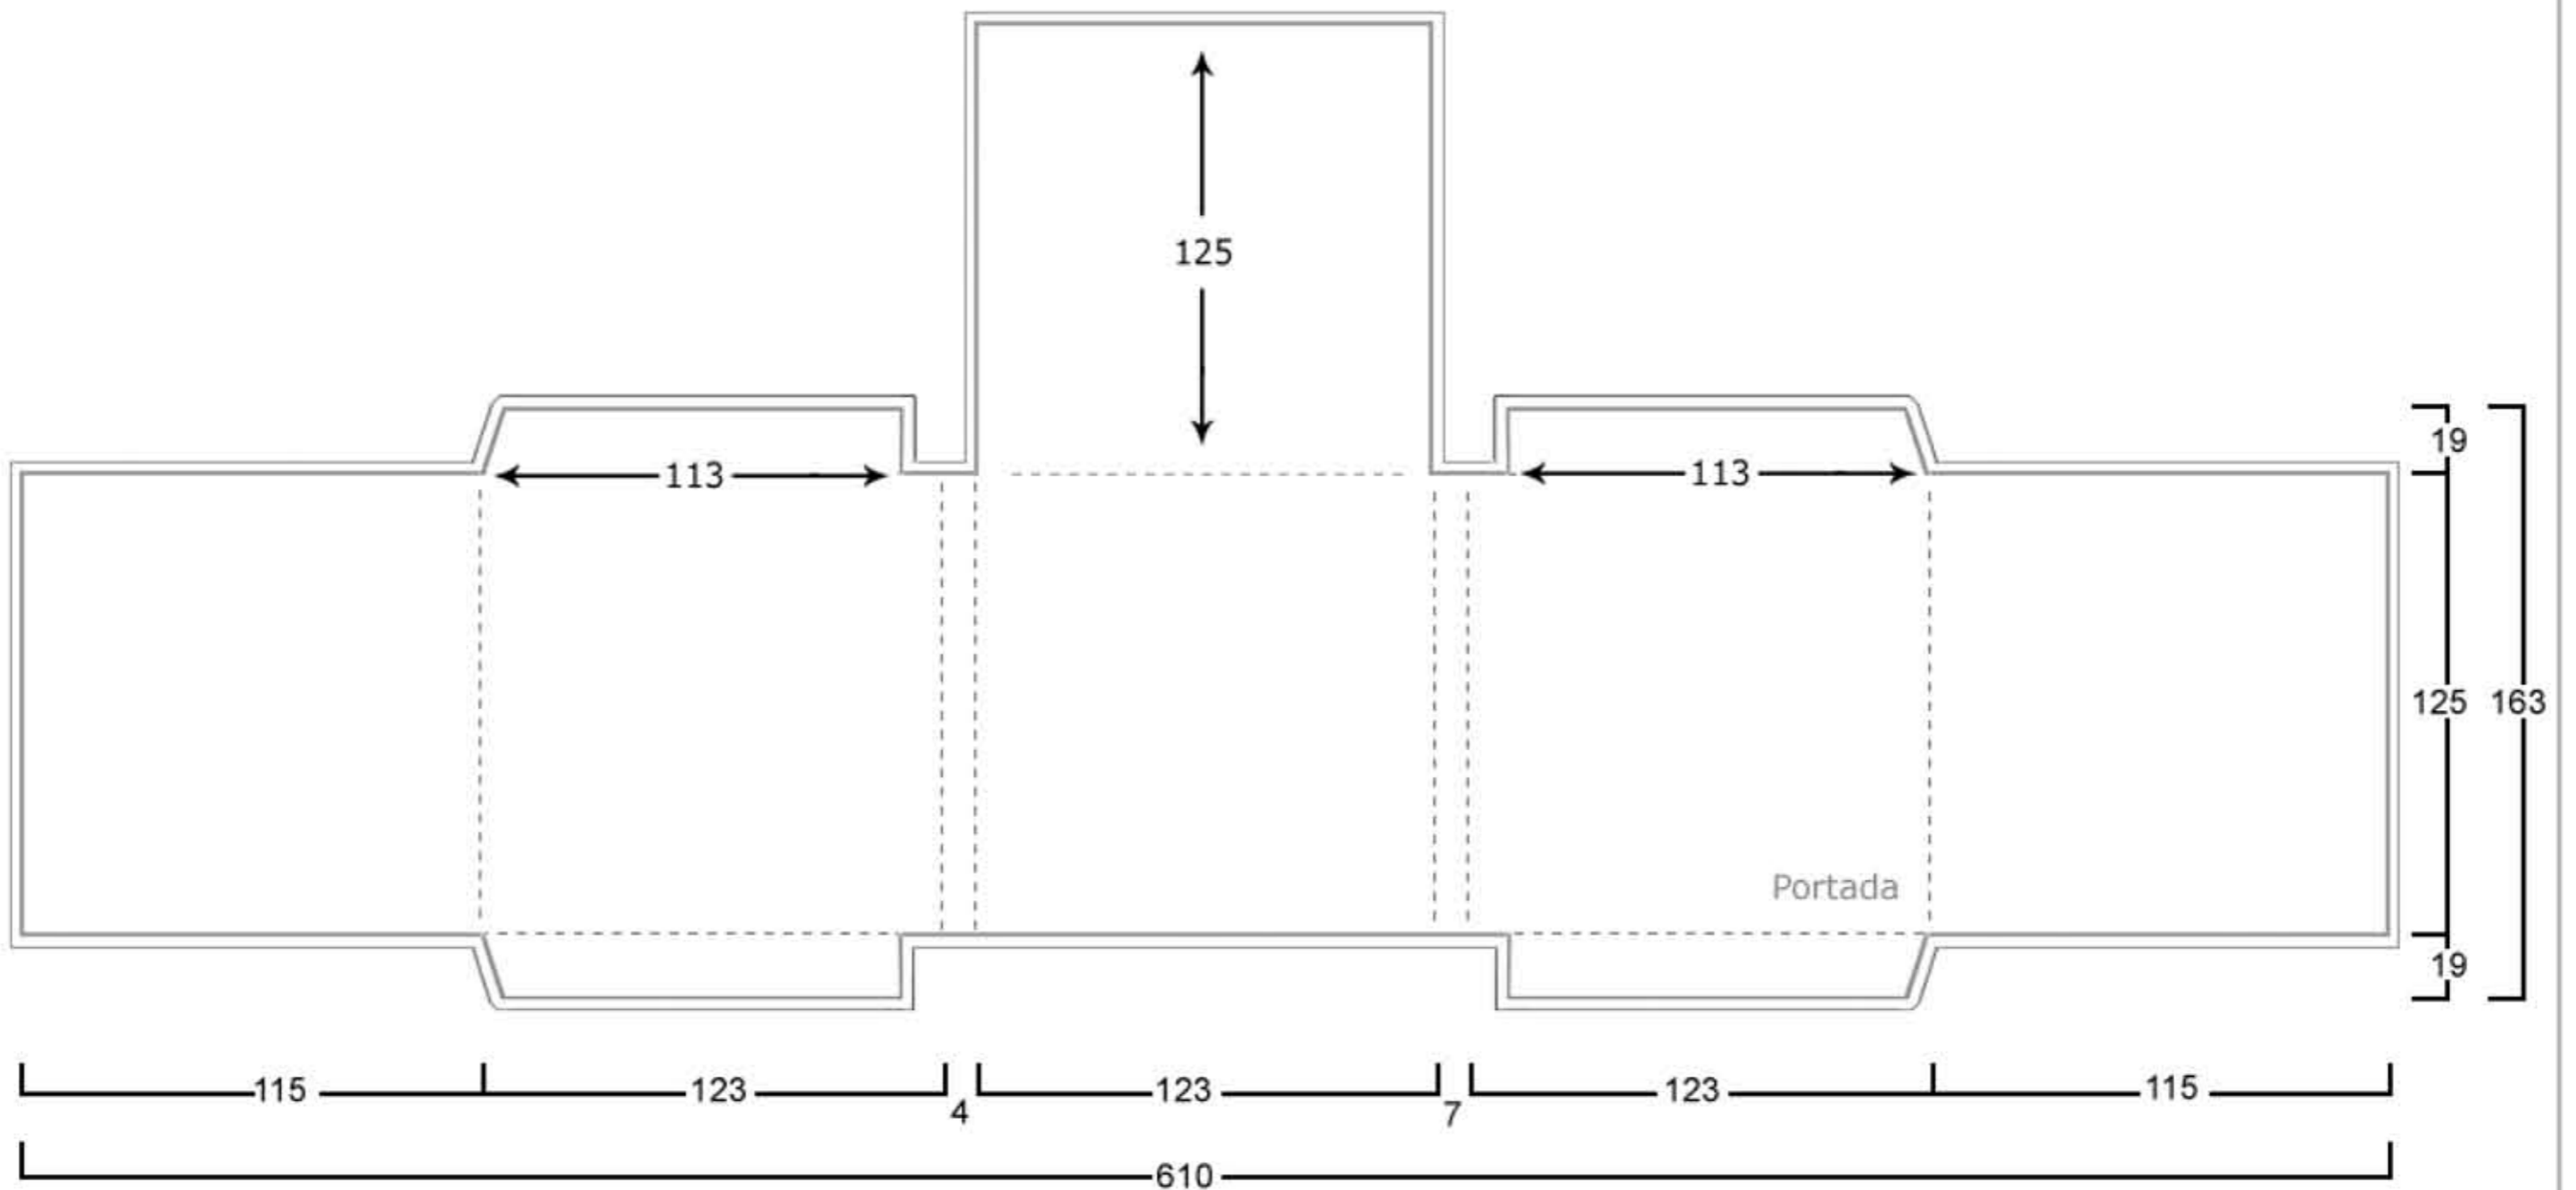

┌ Línea de medida en milímetros.

└ Línea de corte (ancha) más línea de sangrado (delgada).

■ Cuatricromía a una cara (4/0) en zona blanca, en zona coloreada verde a dos caras (4/4)

Estuche de Cartón

Ref: C-2C 2D / C-2C 2D-L

 Roseta pegada en el interior.

(Roseta en cuerpo derecho, plegado en envolvente)

Cartón dorso blanco de 275 gr.

Barniz brillo.

--- Línea de doblado.

┌ Línea de medida en milímetros.

└ Línea de corte (ancha) más línea de sangrado (delgada).

■ Cuatricromía a una cara (4/0) en zona blanca, en zona coloreada verde a dos caras (4/4)

**DIGITAL VISION
MULTIMEDIA**

FABRICACIÓN DE SOPORTES ÓPTICOS DIGITALES

Estuche de Cartón

Ref: C-3C 2D

(3 cuerpos, 2 discos).