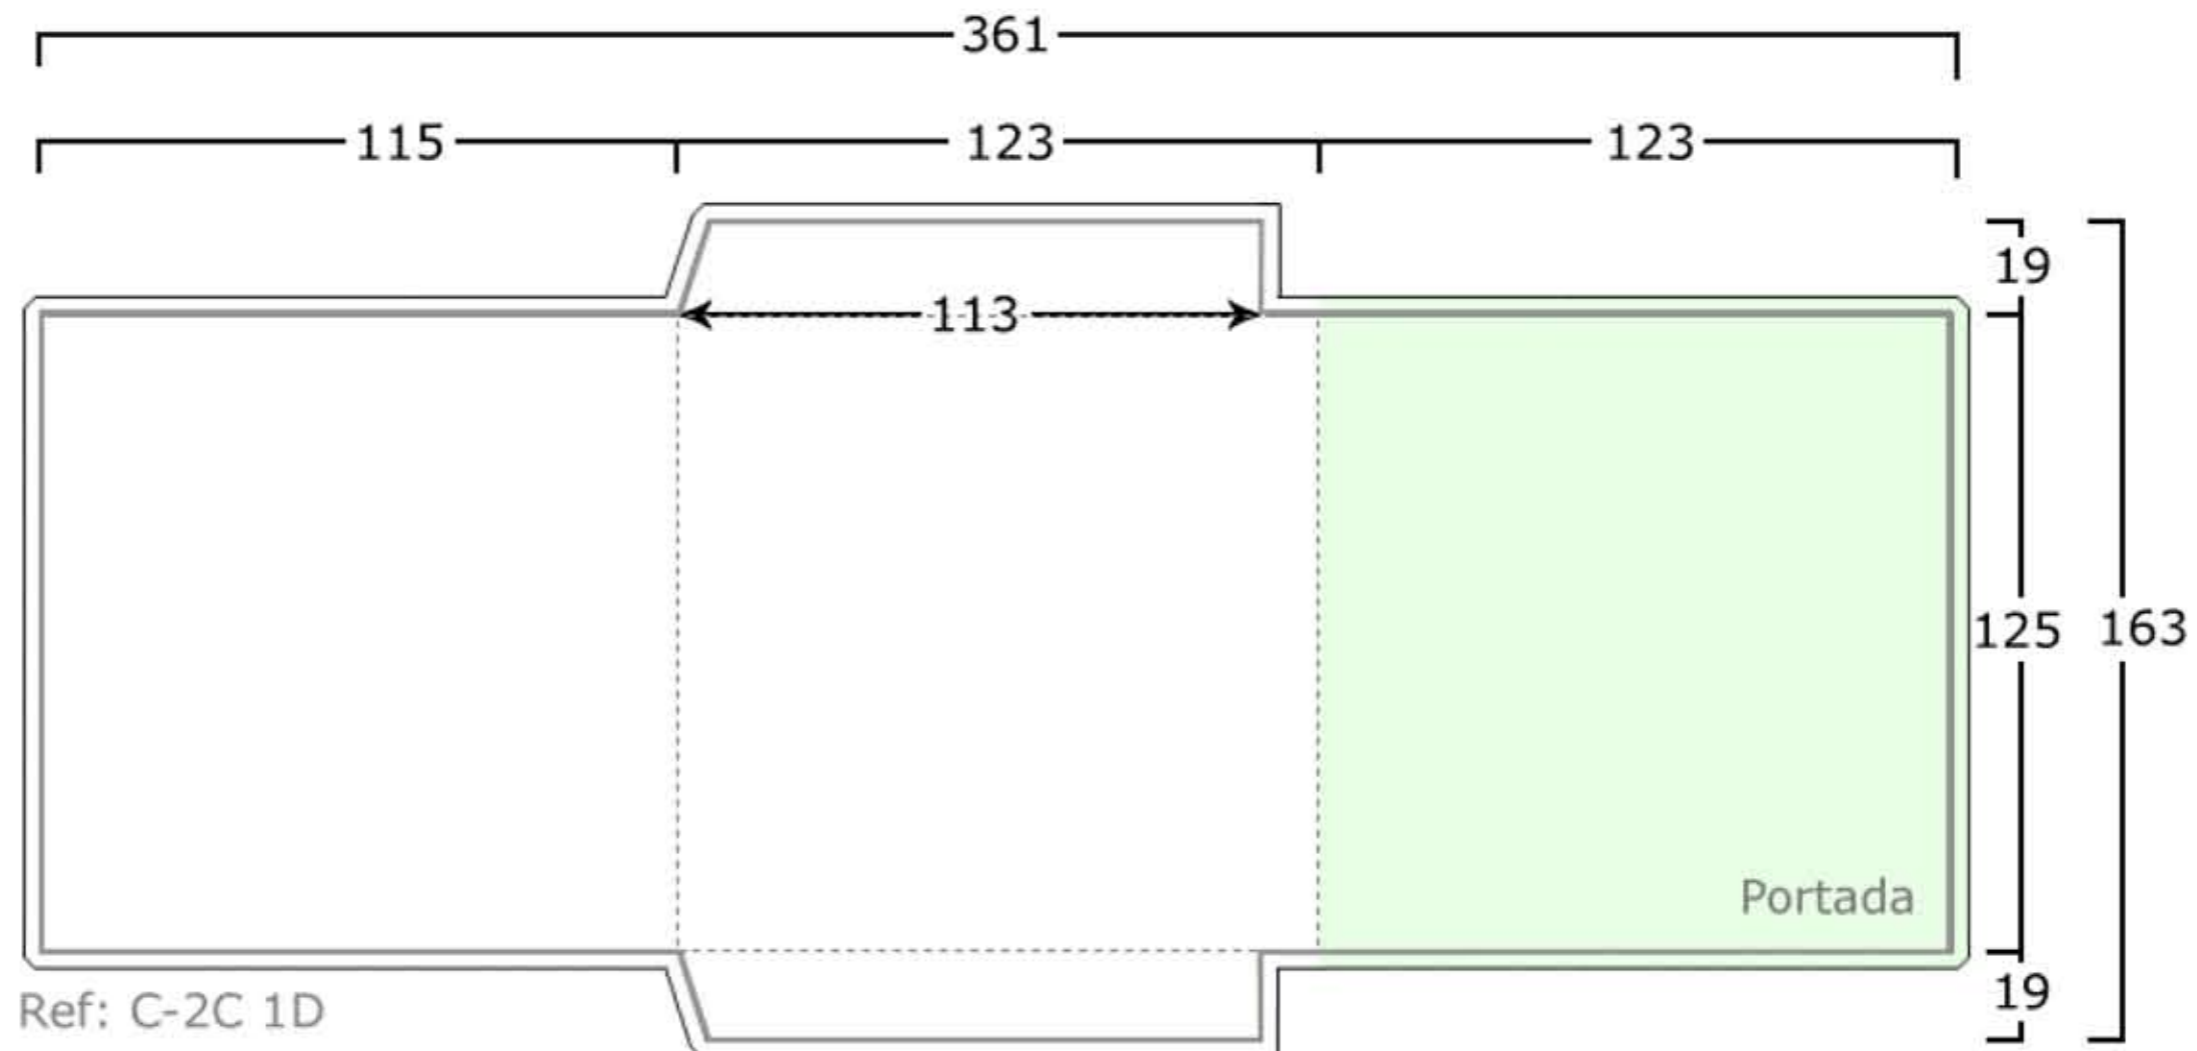

┌ Línea de medida en milímetros.

└ Línea de corte (ancha) más línea de sangrado (delgada).

■ Cuatricromía a una cara (4/0) en zona blanca, en zona coloreada verde a dos caras (4/4)

**DIGITAL VISION
MULTIMEDIA**

Ref: C-2C 1D

Ref: C-2C 1D-LMS
(Con lomo y media solapa)

Cartón dorso blanco de 275 gr.

Barniz brillo.

--- Línea de doblado.

┌ Línea de medida en milímetros.

└ Línea de corte (ancha) más línea de sangrado (delgada).

■ Cuatricromía a una cara (4/0) en zona blanca, en zona coloreada verde a dos caras (4/4)

Estuche de Cartón

Ref: C-2C 1D-R

(2 cuerpos, 1 disco con Roseta).

Cartón dorso blanco de 275 gr.

Barniz brillo.

--- Línea de doblado.

┌ Línea de medida en milímetros.

└ Línea de corte (ancha) más línea de sangrado (delgada).

■ Cuatricromía a una cara (4/0) en zona blanca, en zona coloreada verde a dos caras (4/4)

Estuche de Cartón

Ref: C-2C 2D / C-2C 2D-L