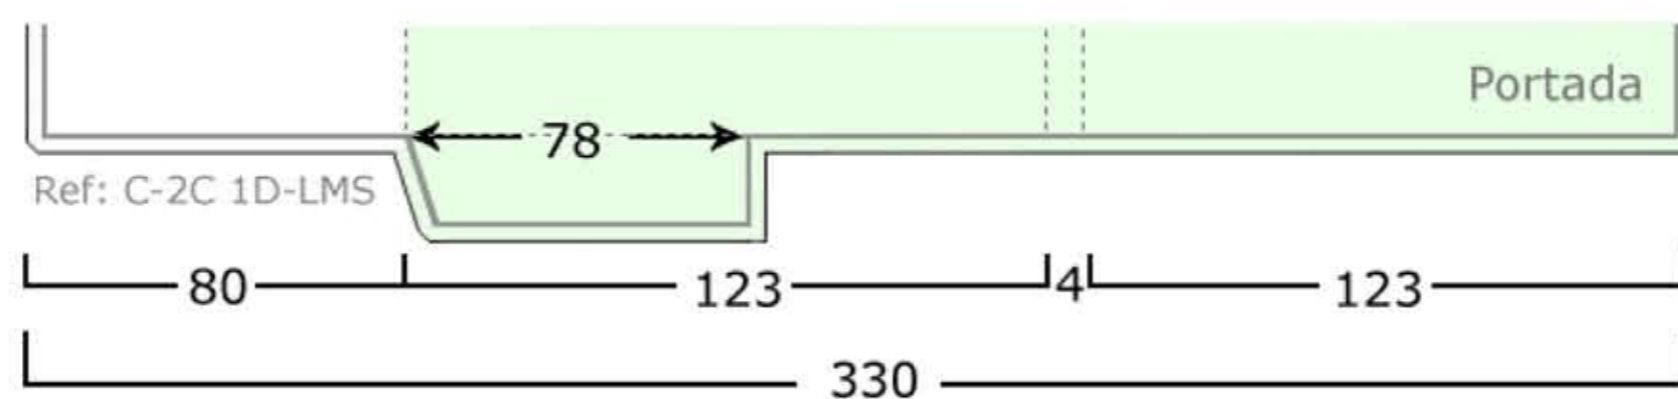

┌ Línea de medida en milímetros.

└ Línea de corte (ancha) más línea de sangrado (delgada).

■ Cuatricromía a una cara (4/0) en zona blanca, en zona coloreada verde a dos caras (4/4)

**DIGITAL VISION
MULTIMEDIA**

Ref: C-2C 1D

Ref: C-2C 1D-LMS
(Con lomo y media solapa)

Cartón dorso blanco de 275 gr.

Barniz brillo.

--- Línea de doblado.

┌ Línea de medida en milímetros.

└ Línea de corte (ancha) más línea de sangrado (delgada).

■ Cuatricromía a una cara (4/0) en zona blanca, en zona coloreada verde a dos caras (4/4)

Estuche de Cartón

Ref: C-2C 1D-R

(2 cuerpos, 1 disco con Roseta).

Cartón dorso blanco de 275 gr.

Barniz brillo.

--- Línea de doblado.

┌ Línea de medida en milímetros.

└ Línea de corte (ancha) más línea de sangrado (delgada).

■ Cuatricromía a una cara (4/0) en zona blanca, en zona coloreada verde a dos caras (4/4)

Estuche de Cartón

Ref: C-2C 2D / C-2C 2D-L