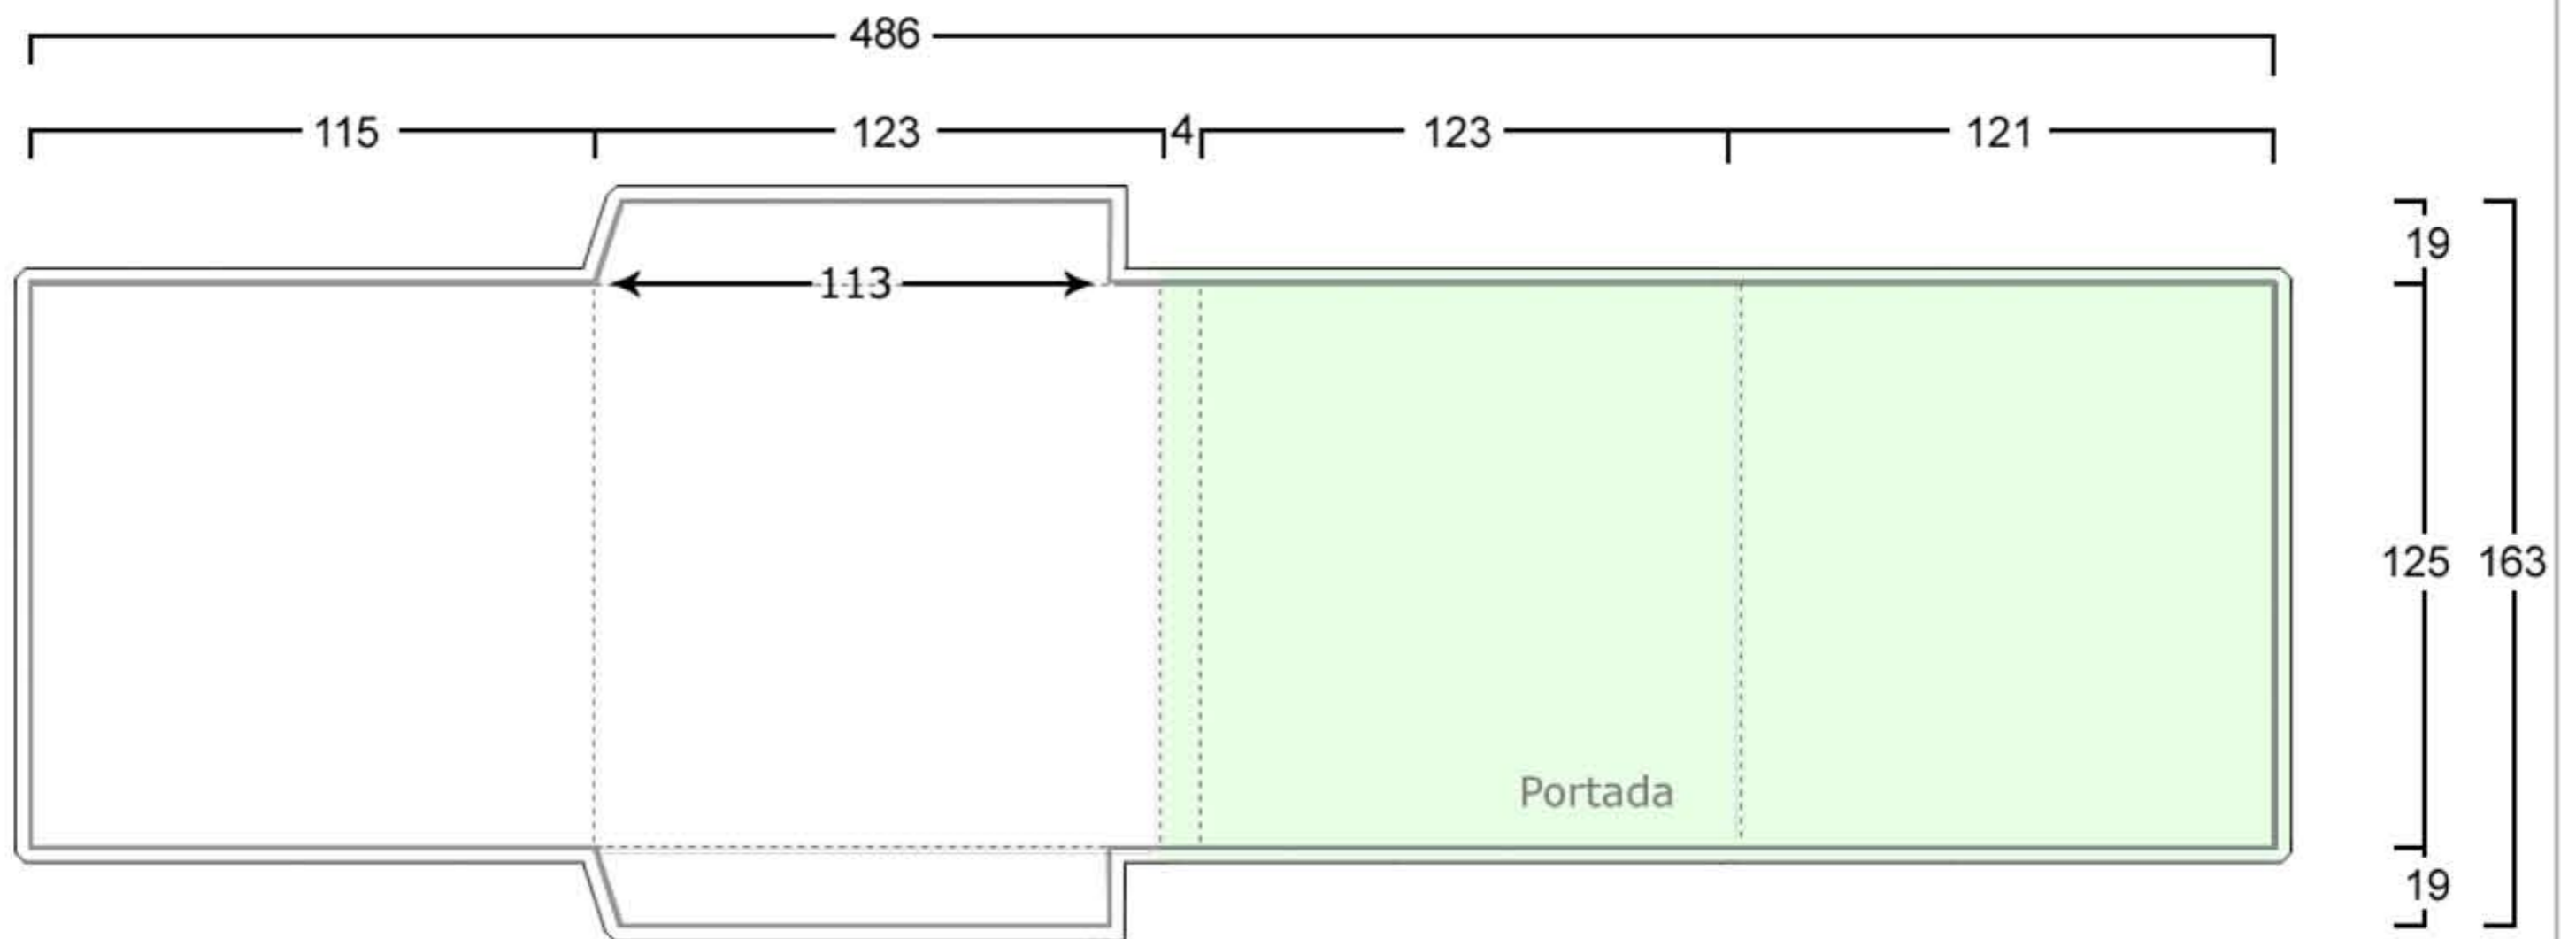

┌ Línea de medida en milímetros.

└ Línea de corte (ancha) más línea de sangrado (delgada).

■ Cuatricromía a una cara (4/0) en zona blanca, en zona coloreada verde a dos caras (4/4)

Estuche de Cartón

Ref: C-2C 2D / C-2C 2D-L

Ref: C-2C 2D (sin lomo).

Ref: C-2C 2D-L (con lomo).

DIGITAL VISION
MULTIMEDIA

FABRICACIÓN DE SOPORTES ÓPTICOS DIGITALES

Estuche de Cartón

Ref: C-3C 1D-V

(3 cuerpos, 1 disco).

(Solapa plegada en ventana)

Cartón dorso blanco de 275 gr.

Barniz brillo.

--- Línea de doblado.

┌ Línea de medida en milímetros.

└ Línea de corte (ancha) más línea de sangrado (delgada).

■ Cuatricromía a una cara (4/0) en zona blanca, en zona coloreada verde a dos caras (4/4)

 Roseta pegada en el interior.

(Roseta en cuerpo derecho, plegado en envolvente)

Cartón dorso blanco de 275 gr.

Barniz brillo.

--- Línea de doblado.

┌ Línea de medida en milímetros.

└ Línea de corte (ancha) más línea de sangrado (delgada).