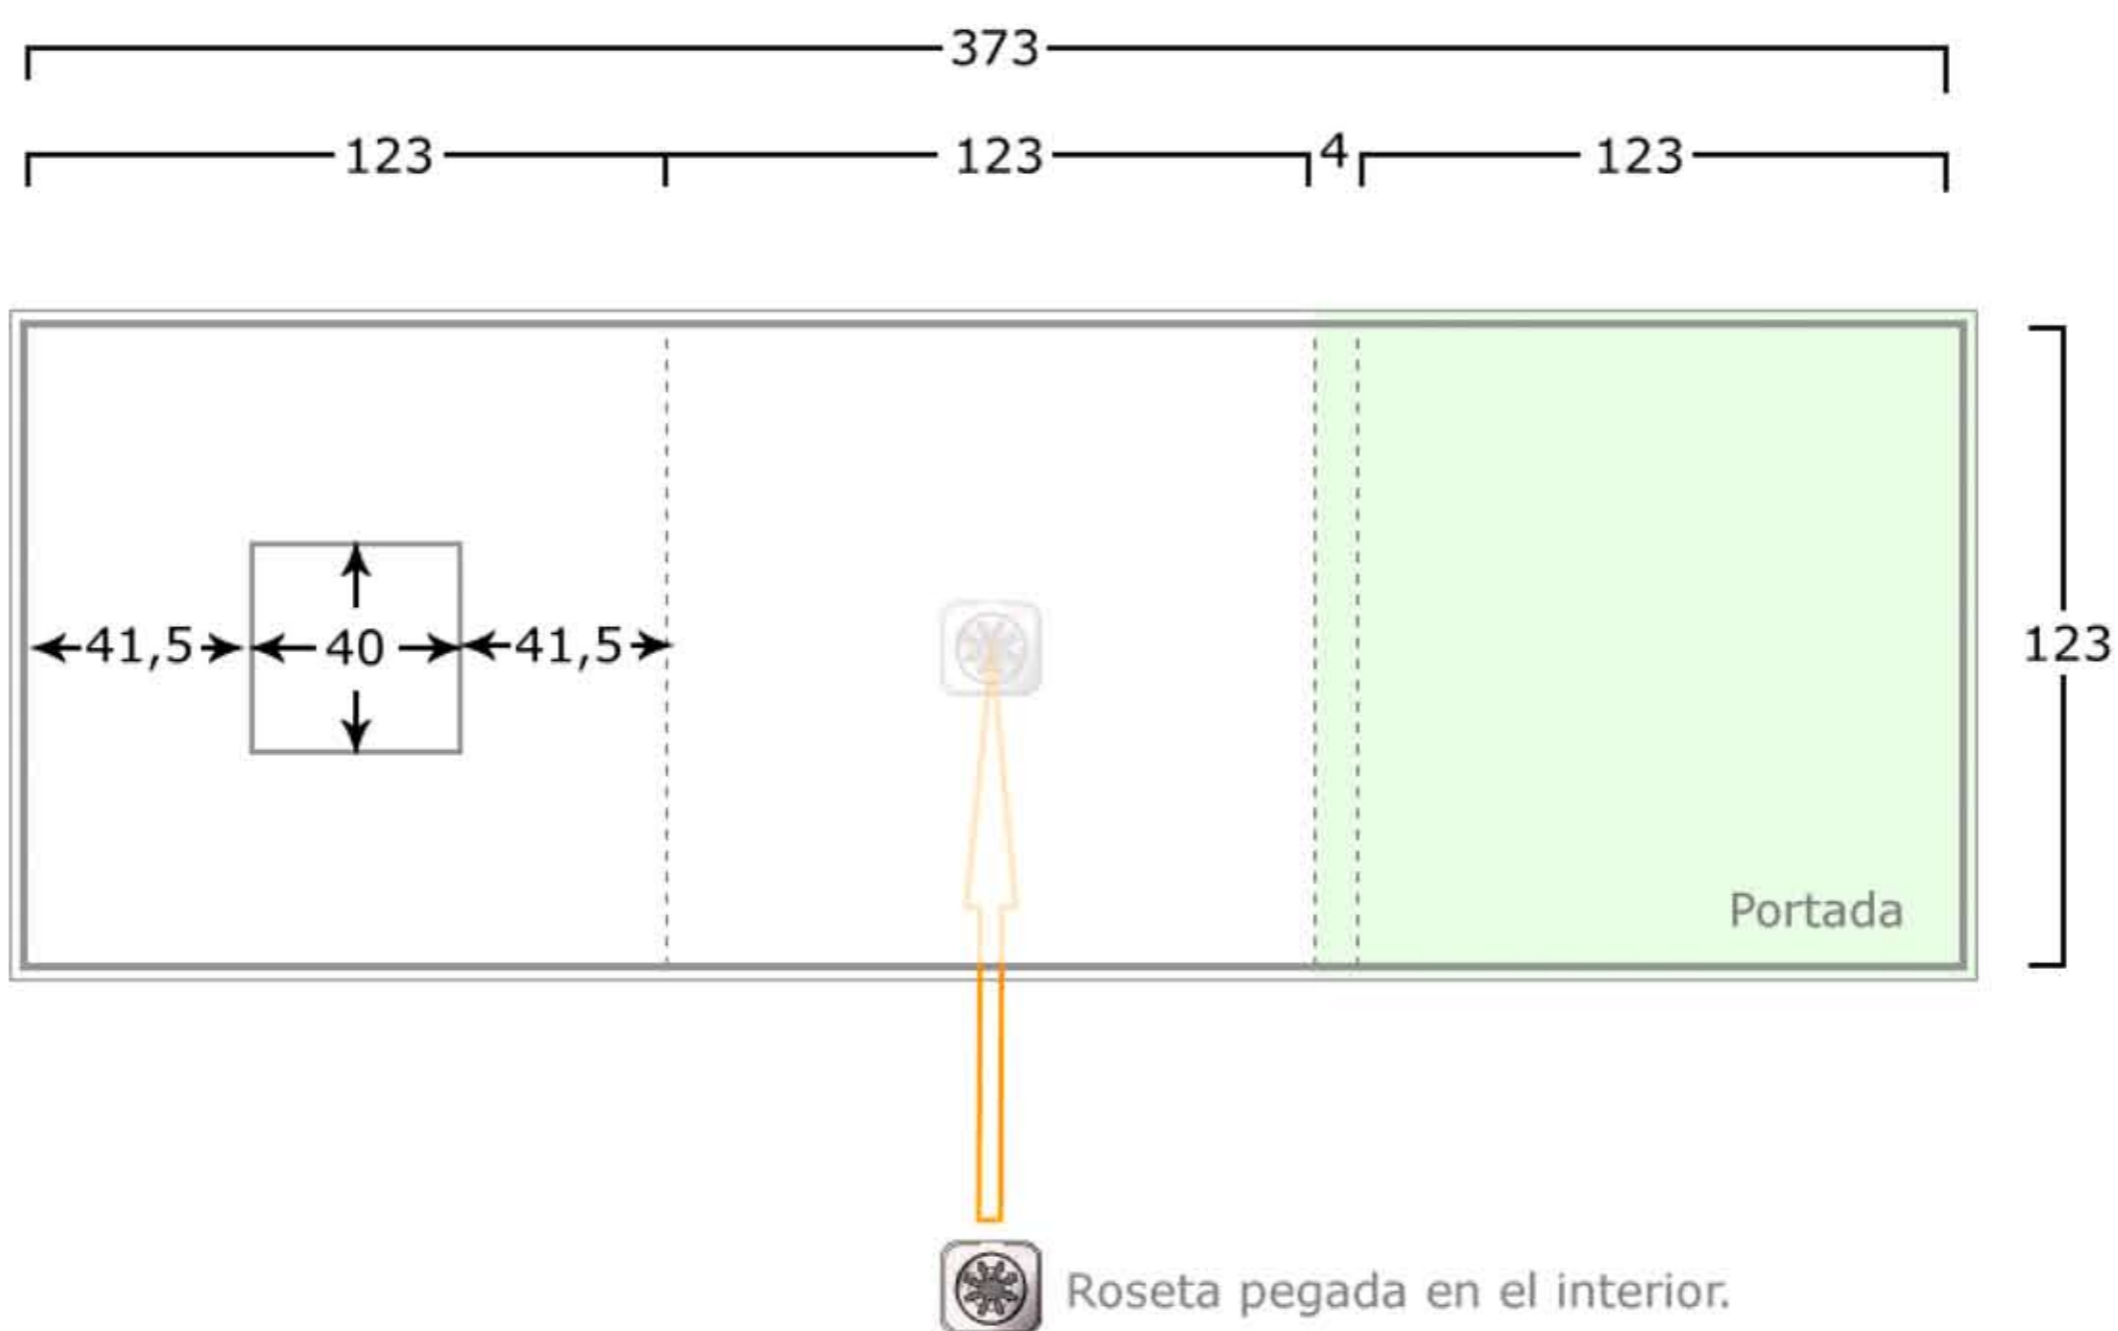

┌ Línea de medida en milímetros.

└ Línea de corte (ancha) más línea de sangrado (delgada).

■ Cuatricromía a una cara (4/0) en zona blanca, en zona coloreada verde a dos caras (4/4)

**DIGITAL VISION
MULTIMEDIA**

Ref: C-2C 1D

Ref: C-2C 1D-LMS
(Con lomo y media solapa)

Cartón dorso blanco de 275 gr.

Barniz brillo.

--- Línea de doblado.

┌ Línea de medida en milímetros.

└ Línea de corte (ancha) más línea de sangrado (delgada).

■ Cuatricromía a una cara (4/0) en zona blanca, en zona coloreada verde a dos caras (4/4)

Estuche de Cartón

Ref: C-2C 1D-R

(2 cuerpos, 1 disco con Roseta).

Cartón dorso blanco de 275 gr.

Barniz brillo.

--- Línea de doblado.

┌ Línea de medida en milímetros.

└ Línea de corte (ancha) más línea de sangrado (delgada).

■ Cuatricromía a una cara (4/0) en zona blanca, en zona coloreada verde a dos caras (4/4)

Estuche de Cartón

Ref: C-2C 2D / C-2C 2D-L