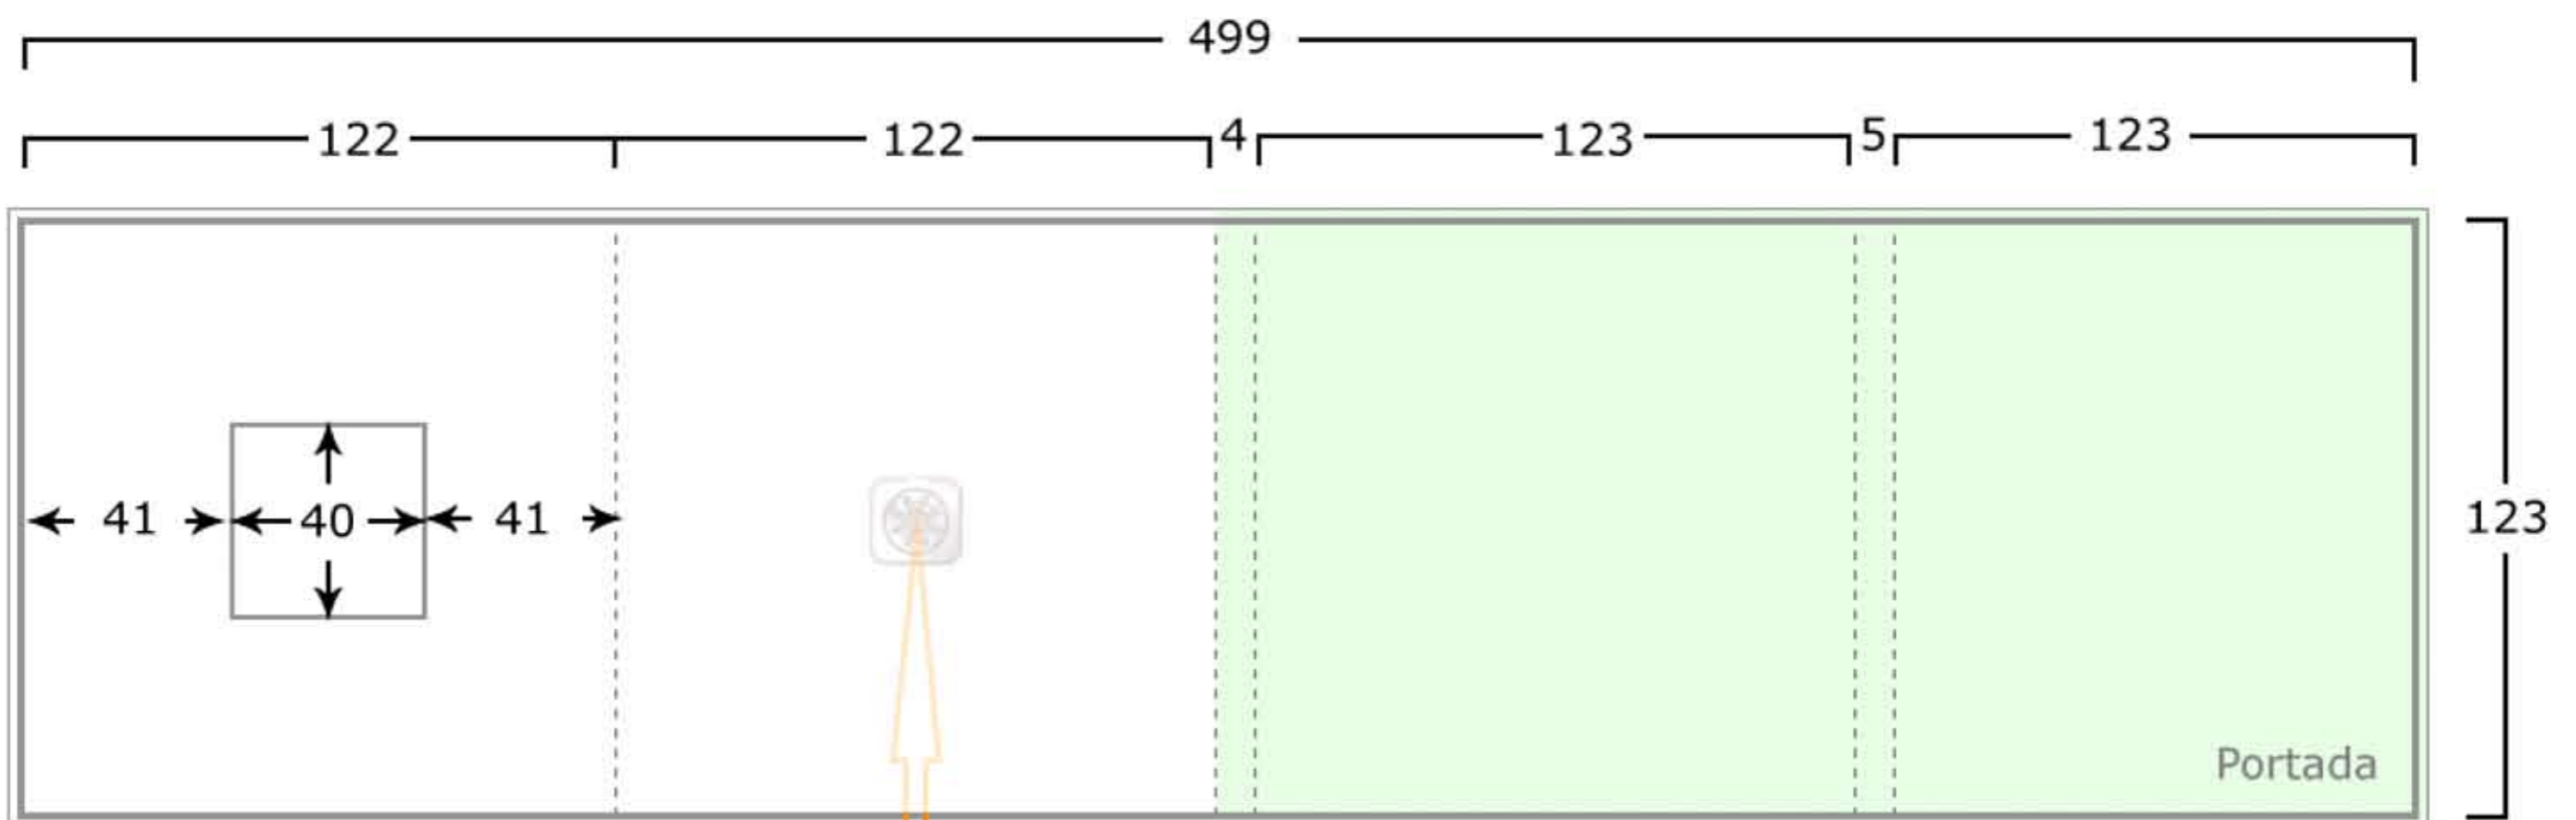

 Roseta pegada en el interior.

(Roseta en cuerpo derecho, plegado en envolvente)

Cartón dorso blanco de 275 gr.

Barniz brillo.

--- Línea de doblado.

┌ Línea de medida en milímetros.

└ Línea de corte (ancha) más línea de sangrado (delgada).